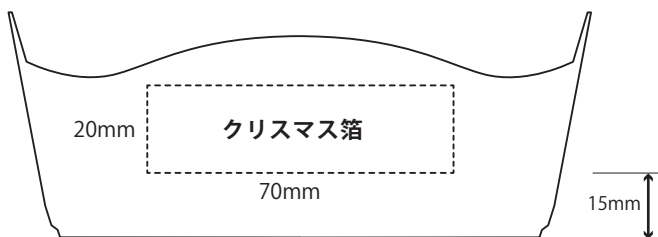

返信 FAX 050 - 3777 - 6632

ご注文締め切り日 10月30日 ▶▶▶ 納品は11月中です